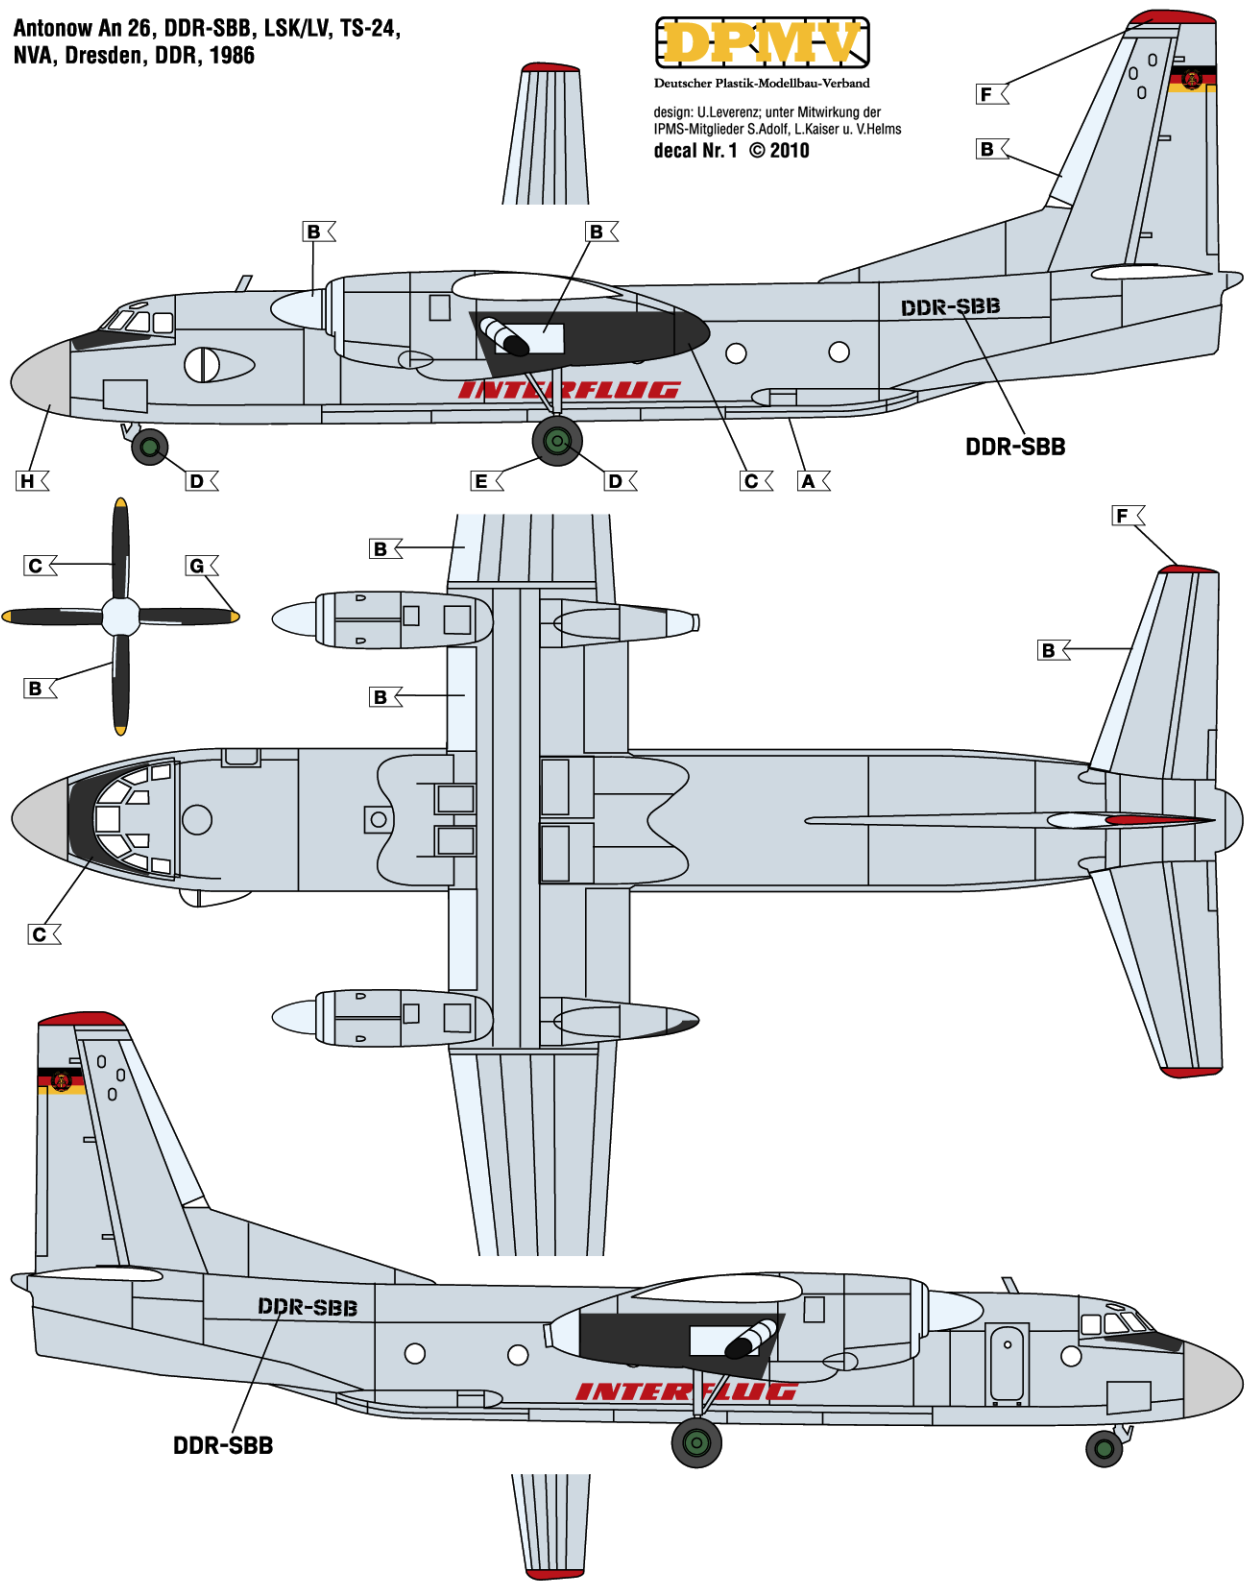

**Antonow An 26, DDR-SBB, LSK/LV, TS-24,
NVA, Dresden, DDR, 1986**

DPMV

Deutscher Plastik-Modellbau-Verband

design: U.Leverenz; unter Mitwirkung der
IPMS-Mitglieder S.Adolf, L.Kaiser u. V.Helms
decal Nr. 1 © 2010